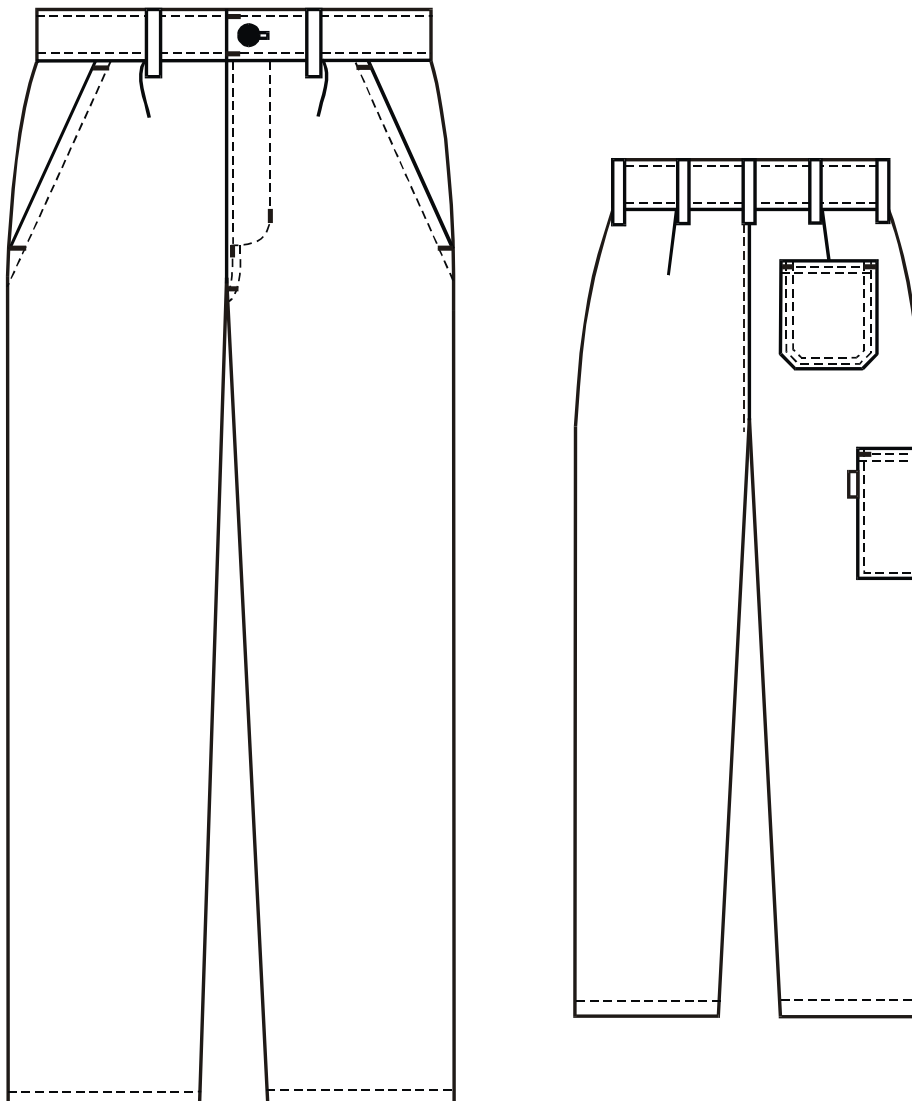

Modell: 2231

Beschreibung:

Die Bundhose hat zwei Einschubtaschen an den Vorderhosen; eine Gesäßtasche und eine Zollstabtasche an der rechten Hinterhose; je eine Bundfalte an den Vorderhosen; Abnäher an den Hinterhosen; Bund mit Knopfverschluss und fünf bzw. ab Gr. 50 sieben Gürtelschlaufen; Hosenschlitz mit Kunststoffzipp.